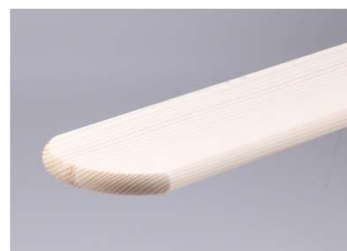

CENÍK PLOTOVEK

SMRKOVÉ PLOTOVKY ZAOBLENÉ

TLOUŠŤKA(mm)	ŠÍŘKA(mm)	DÉLKA(mm)	ena Kč/ksBez DPH	ena Kč/ksDPH
18	88	600	30	36,30
		800	38	45,98
		970	43	52,03
		1 200	48	58,08
		1 500	59	71,39
		1 800	73	88,33

MODŘÍNOVÉ PLOTOVKY ZAOBLENÉ

SÍLA(mm)	ŠÍŘKA(mm)	DÉLKA(mm)	ena Kč/ksBez DPH	ena Kč/ksDPH
18	88	1 000	49,0	59,29
		1 200	55,0	66,55
		1 500	70,0	84,70
		1 800	88,0	106,48

OLŠOVÉ PLOTOVKY ZAOBLENÉ

SÍLA(mm)	ŠÍŘKA(mm)	DÉLKA(mm)	ena Kč/ksBez DPH	ena Kč/ksDPH
20	86	1 000	58,0	70,18
		1 200	70,0	84,70
		1 500	88,0	106,48