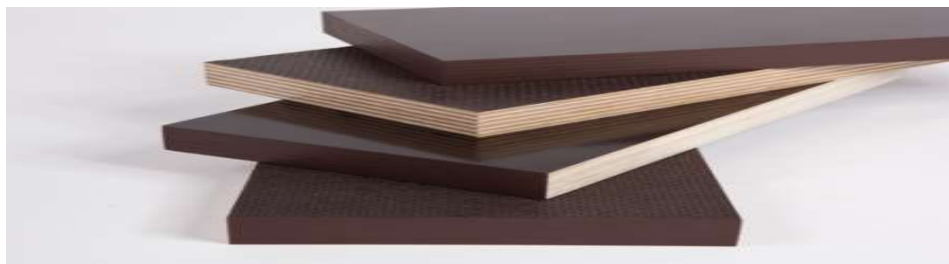

CENIK PROTISKLUZOVÁ PŘEKLIŽKA

vodovzdorná, lepení: WBP, FSF (odpovídá AW 100);

Překližka břiza F/W protiskluz **Rozměr: 1250 x 2500mm** Opláštěvaná, tm. hnědá barva
Jedna strana opláštěvaná protiskluzovou vrstvou, druhá strana hladká fenolická fólie

POUŽITÍ: slouží jako deska na podlahy dopravních prostředků,
pro pochůzné plochy v průmyslových objektech, stavebnictví

Dodavatel může změnit ceny v případě výrazné změny kurzu, nebo při změně cen výrobce.